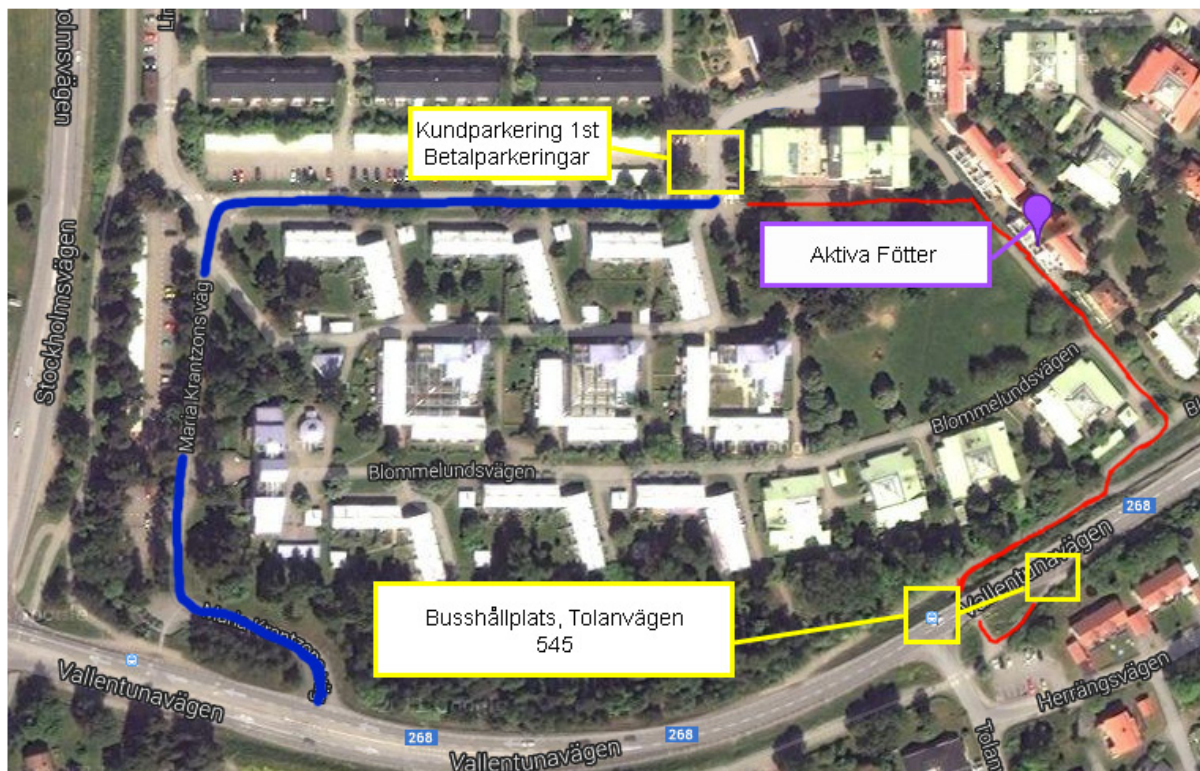

Maria Krantzonsväg 24, Upplands Väsby

■ Gångväg från parkering och Buss ■ Parkering och busshållplats ■ Bilväg

Med bil

Sväng in på Maria Krantzonsväg från Vallentunavägen. Följ vägen ända fram till Carlslundsalen.

Parkering

Det finns en kundparkering (nr:3012) och ett flertal betalparkeringar. OBS! betalautomaten tar endast kort. 10kr/timme.

Med buss

Buss 545. Stig av vid hållplats tolanvägen.

Välkommen!